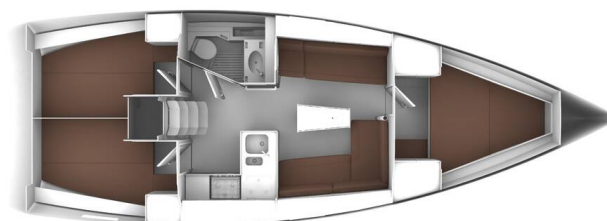

BAVARIA CRUISER 37

Mimi (2017)

Segelyacht Bavaria Cruiser 37 Mimi, gebaut im Jahr 2017, liegt in Marina Vrsar, Istrien, Kroatien vor Anker. Es verfügt über :Kabinen Kabinen, bietet Platz für :Betten Personen und hat 1 Toiletten. Bettwäsche und Küchenausstattung sind im Preis inbegriffen.

Mimi

Baujahr

2017

Länge

37 ft

Kabinen

3

Kojen