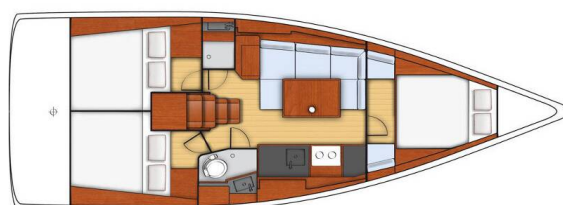

# OCEANIS 38

Monica (2016)

Segelyacht Oceanis 38 Monica, gebaut im Jahr 2016, liegt in Sardinien, Cannigione, Sardinien, Italien vor Anker. Es verfügt über :Kabinen Kabinen, bietet Platz für :Betten Personen und hat 2 Toiletten. Bettwäsche und Küchenausstattung sind im Preis inbegriffen.

**Monica**

Baujahr

**2016**

Länge

**38 ft**

Kabinen

**3**

Kojen