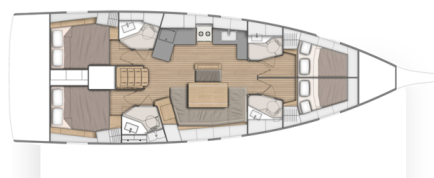

OCEANIS 46.1

Elisa (2019)

Segelyacht Oceanis 46.1 Elisa, gebaut im Jahr 2019, liegt in Procida, Campania, Italien vor Anker. Es verfügt über :Kabinen Kabinen, bietet Platz für :Betten Personen und hat 4 Toiletten. Bettwäsche und Küchenausstattung sind im Preis inbegriffen.

Elisa

Baujahr

2019

Länge

48 ft

Kabinen

4

Kojen