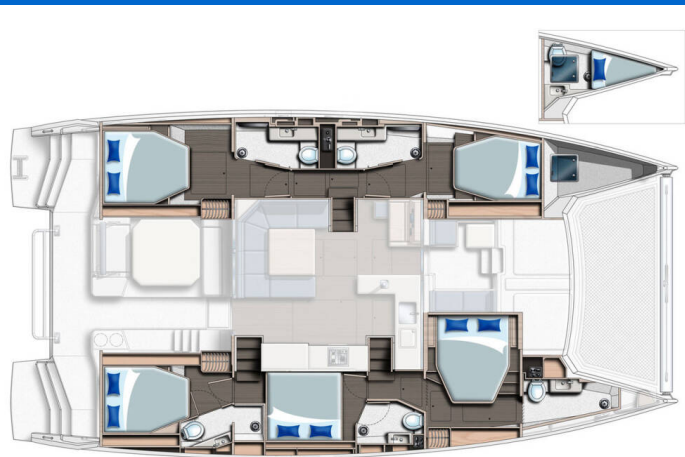

# LEOPARD 50

Maria del Mar (2024)

Katamaran Leopard 50 Maria del Mar, gebaut im Jahr 2024, liegt in Procida, Campania, Italien vor Anker. Es verfügt über :Kabinen Kabinen, bietet Platz für :Betten Personen und hat 5 Toiletten. Bettwäsche und Küchenausstattung sind im Preis inbegriffen.

**Maria del Mar**

Baujahr

**2024**

Länge

**51 ft**

Kabinen

**5 + 1**

Kojen