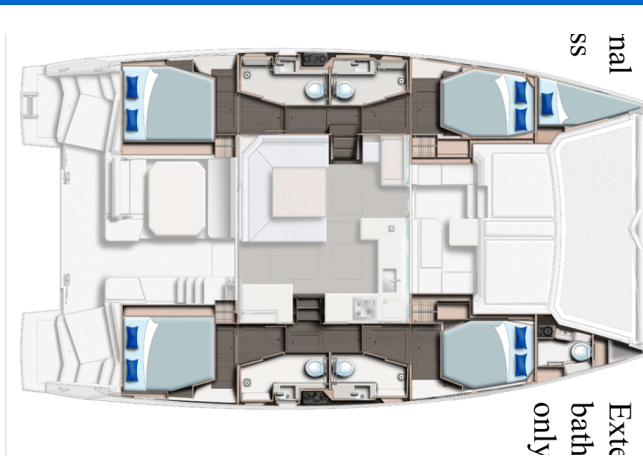

LEOPARD 45

Lady Lety (2023)

Katamaran Leopard 45 Lady Lety, gebaut im Jahr 2023, liegt in Procida, Campania, Italien vor Anker. Es verfügt über 4 Kabinen, bietet Platz für 8 Personen und hat 4 + 1 Toiletten. Bettwäsche und Küchenausstattung sind im Preis inbegriffen.

Lady Lety

Baujahr

2023

Länge

45 ft

Kabinen

4 + 1

Kojen