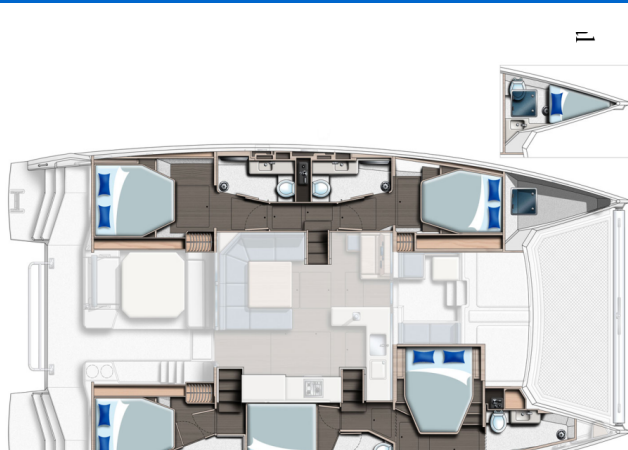

# LEOPARD 50

Edoardo (2023)

Katamaran **Leopard 50 Edoardo**, gebaut im Jahr **2023**, liegt in **Sardinien, Cannigione, Sardinien, Italien** vor Anker. Es verfügt über **5 Kabinen**, bietet Platz für **10 Personen** und hat **5 Toiletten**. Bettwäsche und Küchenausstattung sind im Preis inbegriffen.

**Edoardo**

Baujahr

**2023**

Länge

**51 ft**

Kabinen

**5 + 1**

Kojen