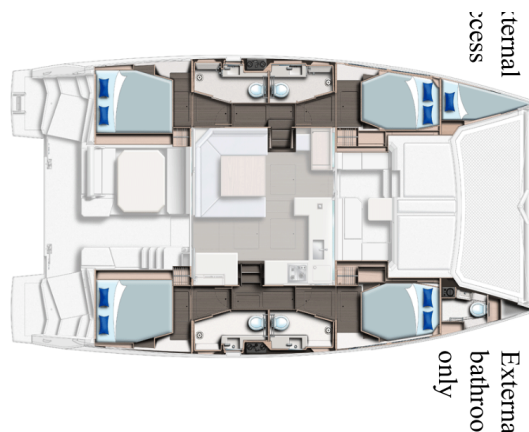

LEOPARD 45

Dou Reve V (2022)

Katamaran Leopard 45 Dou Reve V, gebaut im Jahr 2022, liegt in Sardinien, Cannigione, Sardinien, Italien vor Anker. Es verfügt über :Kabinen Kabinen, bietet Platz für :Betten Personen und hat 4 + 1 Toiletten. Bettwäsche und Küchenausstattung sind im Preis inbegriffen.

YACHT SPECIFICATIONS

Yachtbasis

Sardinien, Cannigione, Italien

Yacht ID

8609

Marken

Leopard

Yachtname

Dou Reve V

Baujahr

2022

Länge

45 ft

Kabinen

4 + 1

Kojen

8 + 2 + 1

WC

4 + 1

Motor

2 x 45 HP

Kraftstofftank

700 l

WEBSITE

www.plujeme.cz

TELEFON

420 720 755 085

MOBILE

420 777 170 276

E-MAIL

info@plujeme.cz

PLUJEME RÁDI S.R.O.

Dlouhá 730/35, 11000 Praha 1 – Staré Místo, Tschechische Republik