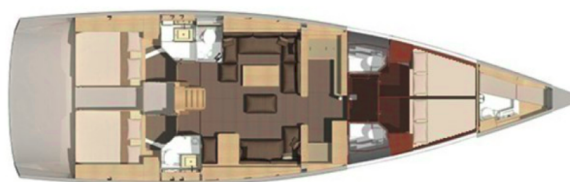

DUFOUR EXCLUSIVE 56

Tefnut (2017)

Segelyacht Dufour Exclusive 56 Tefnut, gebaut im Jahr 2017, liegt in **Marina Kremik, Primosten, Sibenik & Umgebung, Kroatien** vor Anker. Es verfügt über **:Kabinen Kabinen**, bietet Platz für **:Betten Personen** und hat **4 + 1 Toiletten**. Bettwäsche und Küchenausstattung sind im Preis inbegriffen.

YACHT SPECIFICATIONS

Yachtbasis

Marina Kremik, Primosten, Kroatien

Yacht ID

854

Marken

Dufour

Yachtname

Tefnut

Baujahr

2017

Länge

56 ft

Kabinen

4 + 1

Kojen

8 + 2 + 1

WC

4 + 1

Motor

1 x 150 HP

Kraftstofftank

500 l

WEBSITE

www.plujeme.cz

TELEFON

420 720 755 085

MOBILE

420 777 170 276

E-MAIL

info@plujeme.cz

PLUJEME RÁDI S.R.O.

Dlouhá 730/35, 11000 Praha 1 – Staré Místo, Tschechische Republik