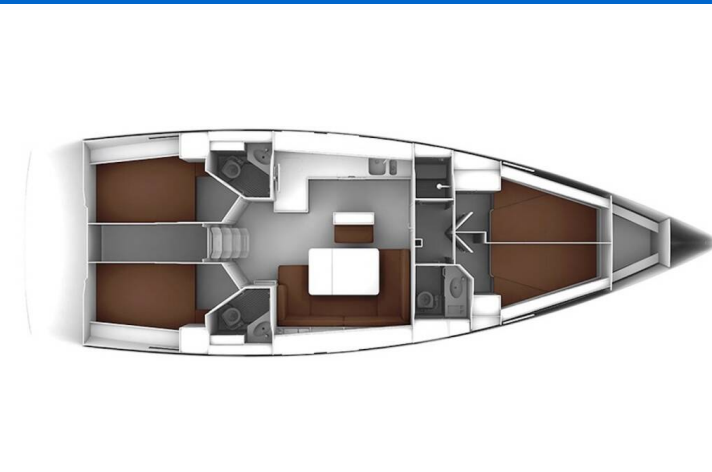

# BAVARIA CRUISER 46

Bardolino (2017)

Segelyacht **Bavaria Cruiser 46 Bardolino**, gebaut im Jahr **2017**, liegt in **Trogir, Yachtclub Seget (Marina Baotic), Split & Umgebung, Kroatien** vor Anker. Es verfügt über **4 Kabinen**, bietet Platz für **9 Personen** und hat **3 Toiletten**. Bettwäsche und Küchenausstattung sind im Preis inbegriffen.

**Bardolino**

Baujahr

**2017**

Länge

**47 ft**

Kabinen

**4**

Kojen