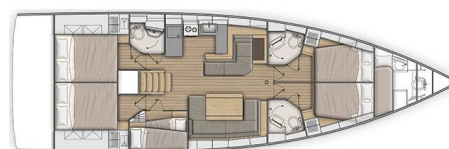

OCEANIS 51.1

Elise (2020)

Segelyacht **Oceanis 51.1 Elise**, gebaut im Jahr **2020**, liegt in **Lefkas, D-Marin, Ionisches Meer, Griechenland** vor Anker. Es verfügt über **5 Kabinen**, bietet Platz für **10 Personen** und hat **3 + 1 Toiletten**. Bettwäsche und Küchenausstattung sind im Preis inbegriffen.

Elise

Baujahr

2020

Länge

52 ft

Kabinen

5 + 1

Kojen