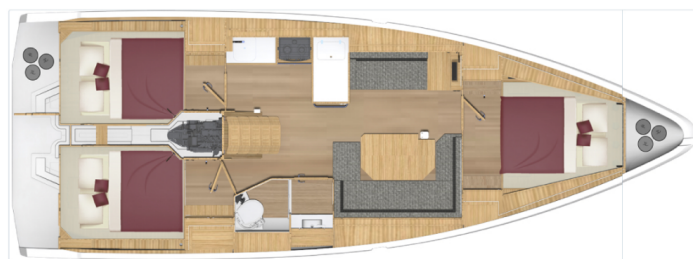

BAVARIA C38

Black Pearl (2024)

Segelyacht Bavaria C38 Black Pearl, gebaut im Jahr 2024, liegt in **Marseille, Corbières Port Services, Provence-Alpes-Côte d'Azur, Frankreich** vor Anker. Es verfügt über **3 Kabinen**, bietet Platz für **6+2 Personen** und hat **1 Toilette**. Bettwäsche und Küchenausstattung sind im Preis inbegriffen.

Black Pearl

Baujahr

2024

Länge

37 ft

Kabinen

3

Kojen