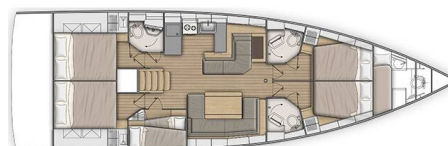

OCEANIS 51.1

Promitheas (2022)

Segelyacht Oceanis 51.1 Promitheas, gebaut im Jahr 2022, liegt in Athens, Alimos marina, Athens area/Saronic/Peloponese, Griechenland vor Anker. Es verfügt über :Kabinen Kabinen, bietet Platz für :Betten Personen und hat 3 Toiletten. Bettwäsche und Küchenausstattung sind im Preis inbegriffen.