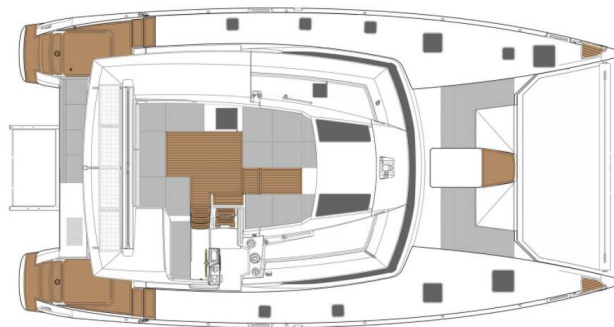

# FOUNTAIN PAJOT SABA 50

Triumpho (2018)

Katamaran Fountaine Pajot Saba 50 Triumpho, gebaut im Jahr 2018, liegt in **Phuket, Ao Po Grand Marina, Phuket, Thailand** vor Anker. Es verfügt über **:Kabinen Kabinen**, bietet Platz für **:Betten Personen** und hat **6 Toiletten**. Bettwäsche und Küchenausstattung sind im Preis inbegriffen.

**Triumpho**

Baujahr

**2018**

Länge

**49 ft**

Kabinen

**6 + 2**

Kojen