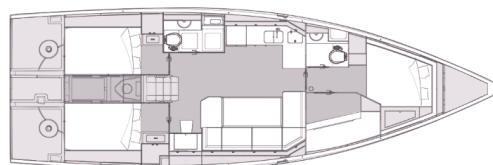

ELAN IMPRESSION 43

Unity (2024)

Segelyacht Elan Impression 43 Unity, gebaut im Jahr 2024, liegt in **Athens, Alimos marina, Athens area/Saronic/Peloponese, Griechenland** vor Anker. Es verfügt über **4 Kabinen**, bietet Platz für **8 Betten Personen** und hat **2 Toiletten**. Bettwäsche und Küchenausstattung sind im Preis inbegriffen.

Unity

Baujahr

2024

Länge

44 ft

Kabinen

4

Kojen