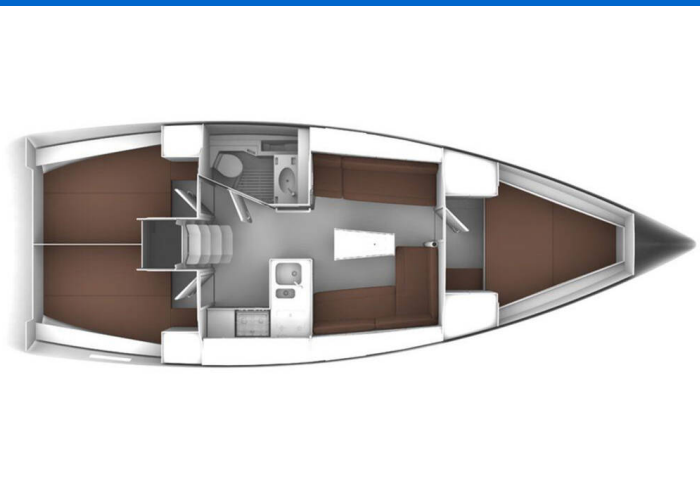

BAVARIA CRUISER 37

Marlo (2017)

Segelyacht Bavaria Cruiser 37 Marlo, gebaut im Jahr 2017, liegt in Athens, Alimos marina, Athens area/Saronic/Peloponese, Griechenland vor Anker. Es verfügt über :Kabinen Kabinen, bietet Platz für :Betten Personen und hat 1 Toiletten. Bettwäsche und Küchenausstattung sind im Preis inbegriffen.

Marlo

Baujahr

2017

Länge

37 ft

Kabinen

3

Kojen