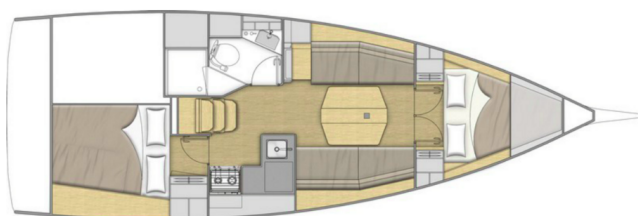

OCEANIS 34.1

Ersa (2024)

Segelyacht Oceanis 34.1 Ersa, gebaut im Jahr 2024, liegt in Fethiye, Ece Saray Marina Resort, Aegean, Türkei vor Anker. Es verfügt über :Kabinen Kabinen, bietet Platz für :Betten Personen und hat 1 Toiletten. Bettwäsche und Küchenausstattung sind im Preis inbegriffen.

Ersa

Baujahr

2024

Länge

35 ft

Kabinen

2

Kojen