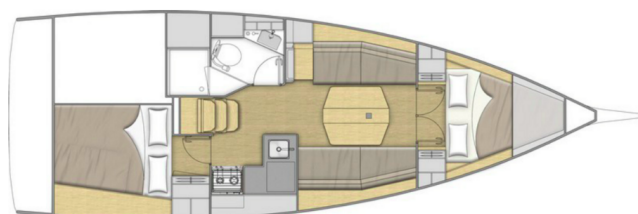

OCEANIS 34.1

Ersa (2024)

Segelyacht Oceanis 34.1 Ersa, gebaut im Jahr 2024, liegt in Fethiye, Ece Saray Marina Resort, Aegean, Türkei vor Anker. Es verfügt über :Kabinen Kabinen, bietet Platz für :Betten Personen und hat 1 Toiletten. Bettwäsche und Küchenausstattung sind im Preis inbegriffen.

Ersa

Baujahr

2024

Länge

35 ft

Kabinen

2

Kojen