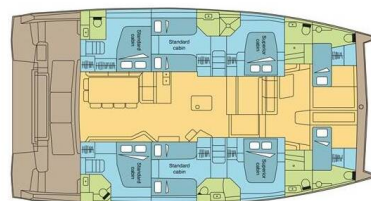

BALI 5.4

DREAM MANGAREVA (2024)

Katamaran Bali 5.4 DREAM MANGAREVA, gebaut im Jahr 2024, liegt in Polynesia, Raiatea, Französisch Polynesien, Französisch Polynesien vor Anker. Es verfügt über :Kabinen Kabinen, bietet Platz für :Betten Personen und hat 6 + 2 Toiletten. Bettwäsche und Küchenausstattung sind im Preis inbegriffen.