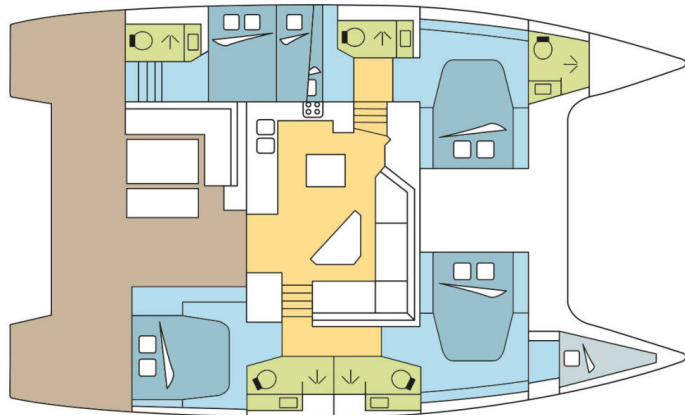

# FOUNTAIN PAJOT TANNA 47

TIKOA (2023)

Katamaran Fountaine Pajot Tanna 47 TIKOA, gebaut im Jahr 2023, liegt in Olbia, Sardinien, Italien vor Anker. Es verfügt über :Kabinen Kabinen, bietet Platz für :Betten Personen und hat 5 Toiletten. Bettwäsche und Küchenausstattung sind im Preis inbegriffen.