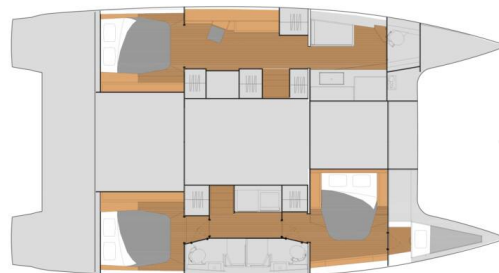

FONTAINE PAJOT TANNA 47 MAESTRO

Sonrisa (2023)

Katamaran Fontaine Pajot Tanna 47 Maestro Sonrisa, gebaut im Jahr 2023, liegt in Olbia, Marina di Cugnana, Sardinien, Italien vor Anker. Es verfügt über :Kabinen Kabinen , bietet Platz für :Betten Personen und hat 3 Toiletten. Bettwäsche und Küchenausstattung sind im Preis inbegriffen.

YACHT SPECIFICATIONS

Yachtbasis

Olbia, Marina di Cugnana, Italien

Yacht ID

8217

Marken

Fontaine Pajot

Yachtname

Sonrisa

Baujahr

2023

Länge

46 ft

Kabinen

3+1

Kojen

6+1+1

WC

3

Motor

2 x 0 HP

Kraftstofftank

940 l

WEBSITE

www.plujeme.cz

E-MAIL

info@plujeme.cz

TELEFON

420 720 755 085

MOBILE

420 777 170 276

PLUJEME RÁDI S.R.O.

Dlouhá 730/35, 11000 Praha 1 – Staré Místo, Tschechische Republik