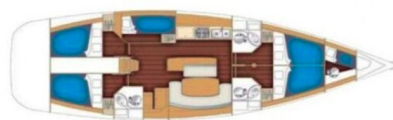

CYCLADES 50.5

Freyjia (2006)

Segelyacht Cyclades 50.5 Freyjia, gebaut im Jahr 2006, liegt in Lefkas main port, Ionisches Meer, Griechenland vor Anker. Es verfügt über :Kabinen Kabinen, bietet Platz für :Betten Personen und hat 4 Toiletten. Bettwäsche und Küchenausstattung sind im Preis inbegriffen.