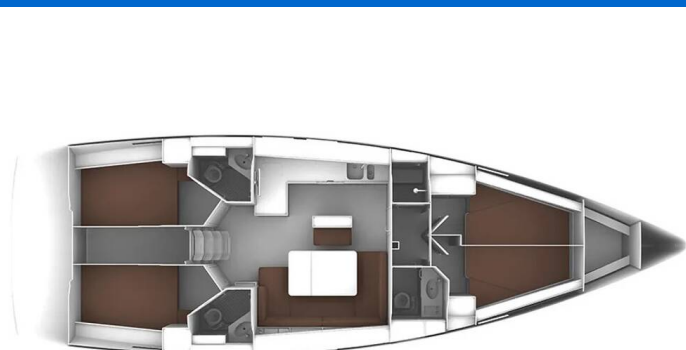

BAVARIA CRUISER 46

Athina (2014)

Segelyacht **Bavaria Cruiser 46 Athina**, gebaut im Jahr **2014**, liegt in **Port Sami, Kefalonia, Ionisches Meer, Griechenland** vor Anker. Es verfügt über **4 Kabinen**, bietet Platz für **8 Betten** Personen und hat **3 Toiletten**. Bettwäsche und Küchenausstattung sind im Preis inbegriffen.

Athina

Baujahr

2014

Länge

47 ft

Kabinen

4

Kojen