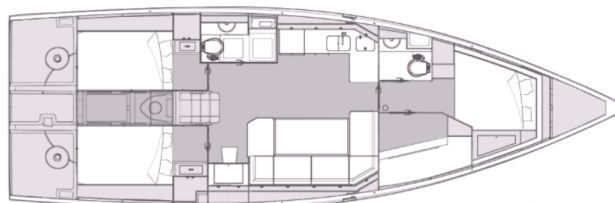

# ELAN IMPRESSION 45

Skipper's Girl (2024)

Segelyacht **Elan Impression 45 Skipper's Girl**, gebaut im Jahr **2024**, liegt in **Marina Kastela, Split & Umgebung, Kroatien** vor Anker. Es verfügt über **:Kabinen Kabinen**, bietet Platz für **:Betten Personen** und hat **2 Toiletten**. Bettwäsche und Küchenausstattung sind im Preis inbegriffen.

**Skipper's Girl**

Baujahr

**2024**

Länge

**45 ft**

Kabinen

**4**

Kojen