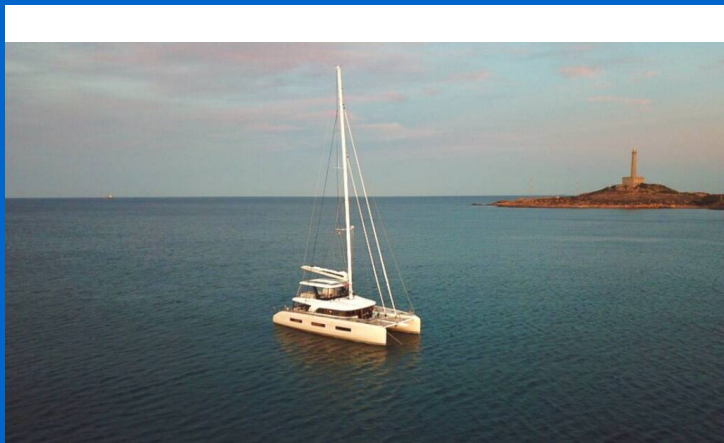

LAGOON SIXTY 5

Seaductive Orca (2024)

Katamaran Lagoon Sixty 5 Seaductive Orca, gebaut im Jahr 2024, liegt in Split Harbour, Split & Umgebung, Kroatien vor Anker. Es verfügt über :Kabinen Kabinen, bietet Platz für :Betten Personen und hat 4 + 1 Toiletten. Bettwäsche und Küchenausstattung sind im Preis inbegriffen.

YACHT SPECIFICATIONS

Yachtbasis

Split Harbour, Kroatien

Yacht ID

8196

Marken

Lagoon

Yachtname

Seaductive Orca

Baujahr

2024

Länge

67 ft

Kabinen

4 + 3

Kojen