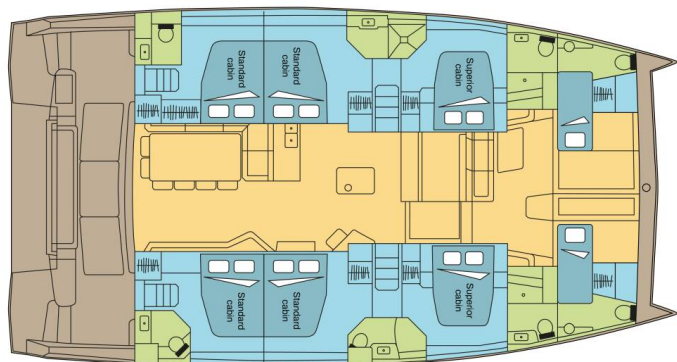

BALI 5.4

DREAM CARRIACOU_DB (2019)

Katamaran Bali 5.4 DREAM CARRIACOU_DB, gebaut im Jahr 2019, liegt in St. Martin, Marina de L'Anse Marcel, St. Martin, Karibik vor Anker. Es verfügt über :Kabinen Kabinen, bietet Platz für :Betten Personen und hat 6 + 2 Toiletten.

Bettwäsche und Küchenausstattung sind im Preis inbegriffen.

YACHT SPECIFICATIONS

Yachtbasis

**St. Martin, Marina de L'Anse Marcel,
Karibik**

Yacht ID

8185

Marken

Catana

Yachtname

DREAM CARRIACOU_DB

Baujahr

2019

Länge

55 ft

Kabinen

6 + 2

Kojen

12 + 2

Max. Personen

12

WC

6 + 2

Motor

2 x 80 HP

Kraftstofftank

1200 l

WEBSITE

www.plujeme.cz

TELEFON

420 720 755 085

MOBILE

420 777 170 276

E-MAIL

info@plujeme.cz

PLUJEME RÁDI S.R.O.

Dlouhá 730/35, 11000 Praha 1 – Staré Místo, Tschechische Republik