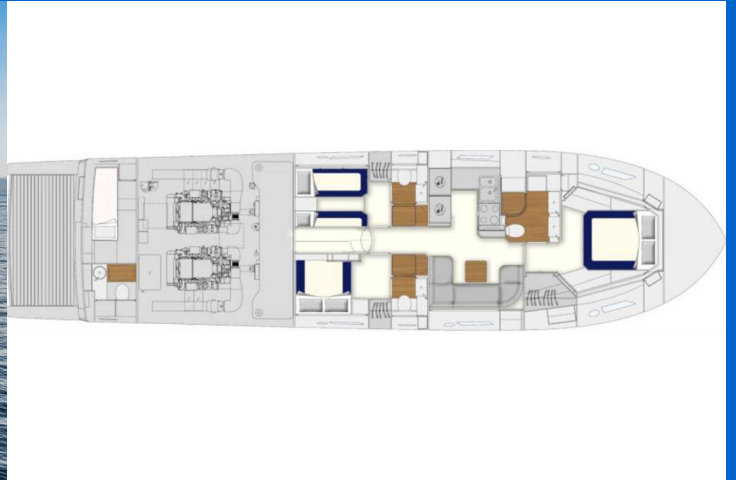

# ITAMA 62RS

Mediterranea (2023)

Luxus-Charter Itama 62RS Mediterranea, gebaut im Jahr **2023**, liegt in **Naples, Campania, Italien** vor Anker. Es verfügt über **2 Kabinen**, bietet Platz für **8 Personen** und hat **2 Toiletten**. Bettwäsche und Küchenausstattung sind im Preis inbegriffen.

## YACHT SPECIFICATIONS

Yachtbasis

**Naples, Italien**

Yacht ID

**8174**

Marken

**Itama Yachts**

Yachtname

**Mediterranea**

Baujahr

**2023**

Länge

**66 ft**

Kabinen

**2**

Kojen