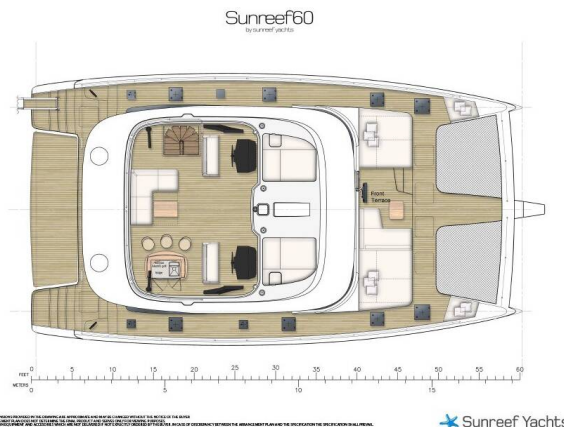

# SUNREEF 60

Dessus (2022)

Katamaran Sunreef 60 Dessus, gebaut im Jahr 2022, liegt in Marina Kastela, Split & Umgebung, Kroatien vor Anker. Es verfügt über :Kabinen Kabinen, bietet Platz für :Betten Personen und hat 4 Toiletten. Bettwäsche und Küchenausstattung sind im Preis inbegriffen.

**Dessus**

Baujahr

**2022**

Länge

**60 ft**

Kabinen

**4 + 2**

Kojen