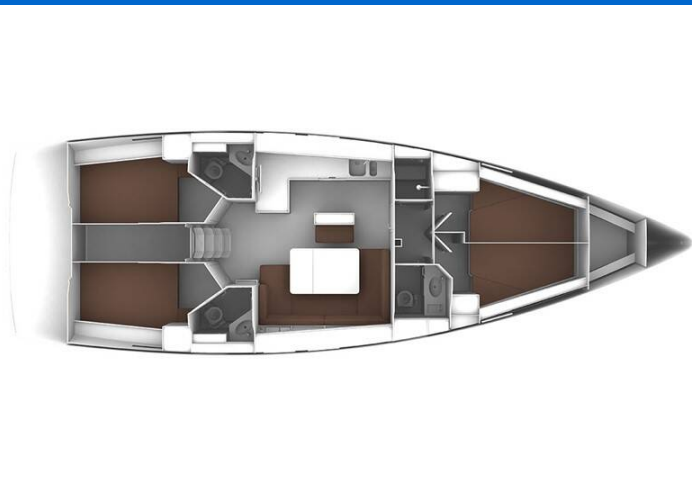

BAVARIA CRUISER 46

Nautilus One (2024)

Segelyacht Bavaria Cruiser 46 Nautilus One, gebaut im Jahr 2024, liegt in Fethiye, Yacht Classic Hotel Marina, Aegean, Türkei vor Anker. Es verfügt über :Kabinen Kabinen, bietet Platz für :Betten Personen und hat 3 Toiletten. Bettwäsche und Küchenausstattung sind im Preis inbegriffen.

Nautilus One

Baujahr

2024

Länge

47 ft

Kabinen

4

Kojen