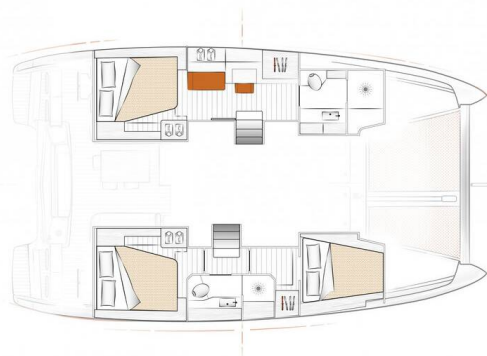

# EXCESS 12

Code VI (2020)

Katamaran Excess 12 Code VI, gebaut im Jahr 2020, liegt in Port Olímpic de Barcelona, Katalunien, Spanien vor Anker. Es verfügt über :Kabinen Kabinen, bietet Platz für :Betten Personen und hat 2 Toiletten. Bettwäsche und Küchenausstattung sind im Preis inbegriffen.

**Code VI**

Baujahr

**2020**

Länge

**39 ft**

Kabinen

**3**

Kojen