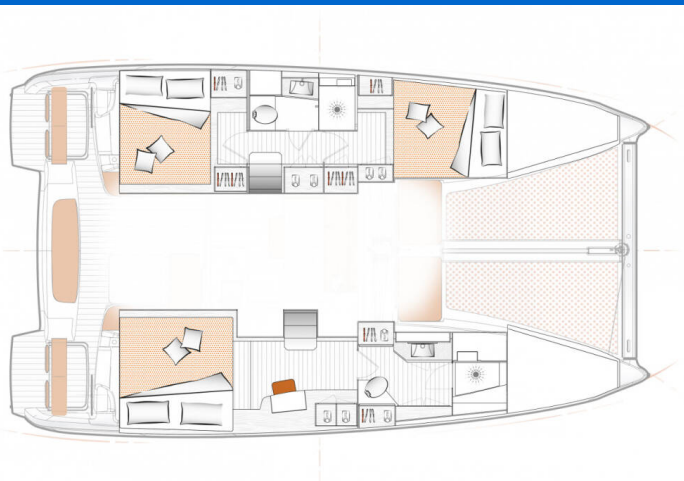

# EXCESS 11

Charrua (2024)

Katamaran **Excess 11 Charrua**, gebaut im Jahr **2024**, liegt in **Palma de Mallorca, Marina Cuarentena, Balearische Inseln, Spanien** vor Anker. Es verfügt über **3 Kabinen**, bietet Platz für **6 Personen** und hat **2 Toiletten**. Bettwäsche und Küchenausstattung sind im Preis inbegriffen.

**Charrua**

Baujahr

**2024**

Länge

**37 ft**

Kabinen

**3**

Kojen