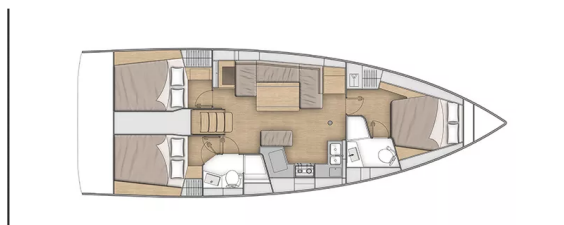

OCEANIS 40.1

Eleftheria (2024)

Segelyacht Oceanis 40.1 Eleftheria, gebaut im Jahr 2024, liegt in Rhodos, Mandraki marina, Dodekanes, Griechenland vor Anker. Es verfügt über :Kabinen Kabinen, bietet Platz für :Betten Personen und hat 2 Toiletten. Bettwäsche und Küchenausstattung sind im Preis inbegriffen.