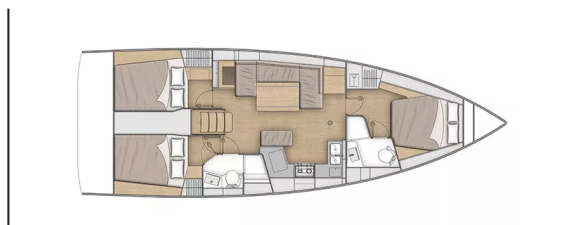

# OCEANIS 40.1

Eleftheria (2024)

Segelyacht Oceanis 40.1 Eleftheria, gebaut im Jahr 2024, liegt in Rhodos, Mandraki marina, Dodekanes, Griechenland vor Anker. Es verfügt über :Kabinen Kabinen, bietet Platz für :Betten Personen und hat 2 Toiletten. Bettwäsche und Küchenausstattung sind im Preis inbegriffen.