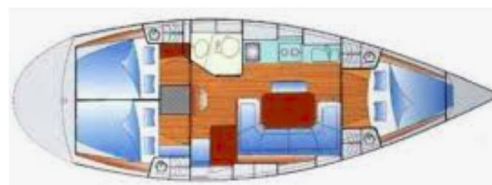

BAVARIA 38

Ra (2003)

Segelyacht **Bavaria 38 Ra**, gebaut im Jahr **2003**, liegt in **Marina Vinišće, Split & Umgebung, Kroatien** vor Anker. Es verfügt über **3 Kabinen**, bietet Platz für **7 Betten Personen** und hat **1 Toiletten**. Bettwäsche und Küchenausstattung sind im Preis inbegriffen.