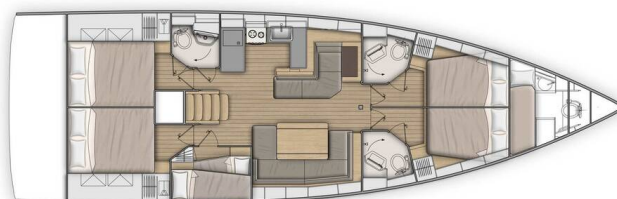

OCEANIS 51.1

Avocado (2019)

Segelyacht **Oceanis 51.1 Avocado**, gebaut im Jahr **2019**, liegt in **Mallorca, Cala D'or, Balearische Inseln, Spanien** vor Anker. Es verfügt über **5 Kabinen**, bietet Platz für **12 Betten Personen** und hat **3 + 1 Toiletten**. Bettwäsche und Küchenausstattung sind im Preis inbegriffen.

Avocado

Baujahr

2019

Länge

52 ft

Kabinen

5 + 1

Kojen