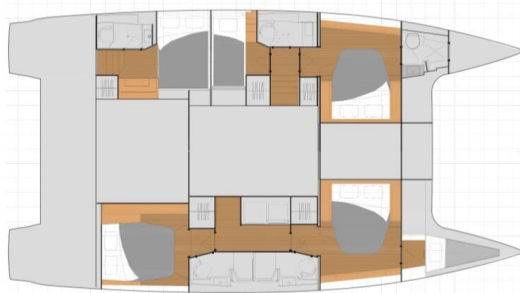

FOUNTAINÉ PAJOT TANNA 47

Smart Way (2024)

Katamaran Fountaine Pajot Tanna 47 Smart Way, gebaut im Jahr 2024, liegt in Marmaris Adakoy Marina, Aegean, Türkei vor Anker. Es verfügt über :Kabinen Kabinen, bietet Platz für :Betten Personen und hat 6 Toiletten. Bettwäsche und Küchenausstattung sind im Preis inbegriffen.

YACHT SPECIFICATIONS

Yachtbasis

Marmaris Adakoy Marina, Türkei

Yacht ID

8046

Marken

Fountaine Pajot

Yachtname

Smart Way

Baujahr

2024

Länge

46 ft

Kabinen

5 + 1

Kojen

10 + 1

WC

6

Motor

2 x 75 HP

Kraftstofftank

940 l

WEBSITE

www.plujeme.cz

TELEFON

420 720 755 085

MOBILE

420 777 170 276

E-MAIL

info@plujeme.cz

PLUJEME RÁDI S.R.O.

Dlouhá 730/35, 11000 Praha 1 – Staré Místo, Tschechische Republik