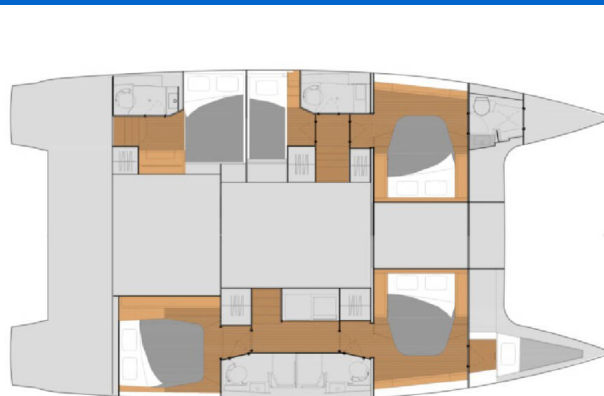

# FOUNTAIN PAJOT TANNA 47

Angara (2024)

Katamaran Fountaine Pajot Tanna 47 Angara, gebaut im Jahr 2024, liegt in Marmaris Adakoy Marina, Aegean, Türkei vor Anker. Es verfügt über :Kabinen Kabinen, bietet Platz für :Betten Personen und hat 6 Toiletten. Bettwäsche und Küchenausstattung sind im Preis inbegriffen.

**Angara**

Baujahr

**2024**

Länge

**46 ft**

Kabinen

**5 + 1**

Kojen