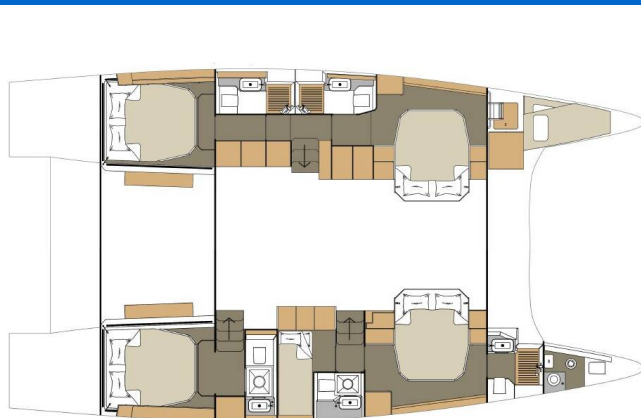

# DUFOUR 48 CATAMARAN

Uma (2024)

Katamaran Dufour 48 Catamaran Uma, gebaut im Jahr 2024, liegt in Marina Kremik, Primosten, Sibenik & Umgebung, Kroatien vor Anker. Es verfügt über :Kabinen Kabinen, bietet Platz für :Betten Personen und hat 5 + 1 Toiletten. Bettwäsche und Küchenausstattung sind im Preis inbegriffen.

**Uma**

Baujahr

**2024**

Länge

**48 ft**

Kabinen

**5 + 1**

Kojen