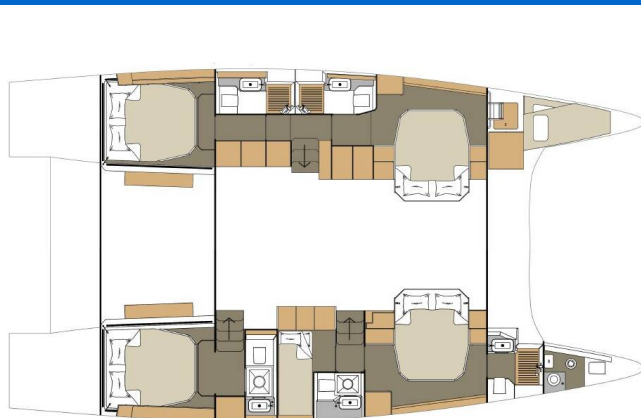

# DUFOUR 48 CATAMARAN

Clo (2024)

Katamaran Dufour 48 Catamaran Clo, gebaut im Jahr 2024, liegt in Marina Kremik, Primosten, Sibenik & Umgebung, Kroatien vor Anker. Es verfügt über :Kabinen Kabinen, bietet Platz für :Betten Personen und hat 5 + 1 Toiletten. Bettwäsche und Küchenausstattung sind im Preis inbegriffen.

**Clo**

Baujahr

**2024**

Länge

**48 ft**

Kabinen

**5 + 1**

Kojen