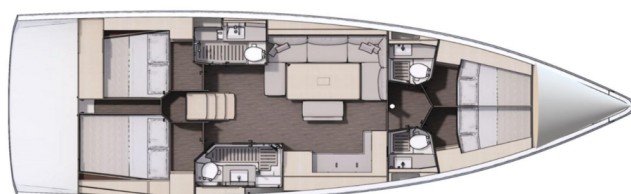

DUFOUR 470

Bonaca (2024)

Segelyacht Dufour 470 Bonaca, gebaut im Jahr 2024, liegt in Pula, Marina Polesana, Istrien, Kroatien vor Anker. Es verfügt über :Kabinen Kabinen, bietet Platz für :Betten Personen und hat 4 Toiletten. Bettwäsche und Küchenausstattung sind im Preis inbegriffen.

Bonaca

Baujahr

2024

Länge

49 ft

Kabinen

4

Kojen