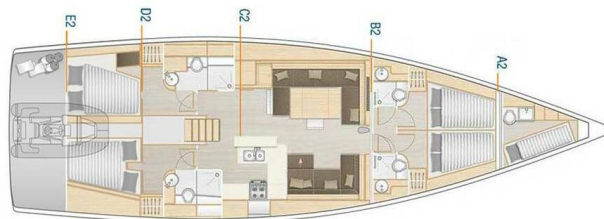

HANSE 588

Stardust I (2018)

Segelyacht Hanse 588 Stardust I, gebaut im Jahr 2018, liegt in Marina Frapa, Rogoznica, Sibenik & Umgebung, Kroatien vor Anker. Es verfügt über :Kabinen Kabinen, bietet Platz für :Betten Personen und hat 4 Toiletten. Bettwäsche und Küchenausstattung sind im Preis inbegriffen.

Stardust I

Baujahr

2018

Länge

56 ft

Kabinen

4 + 1

Kojen