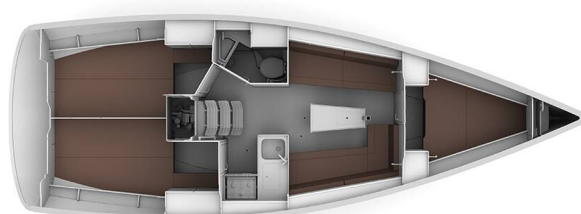

# BAVARIA CRUISER 34

Vita (2017)

Segelyacht Bavaria Cruiser 34 Vita, gebaut im Jahr 2017, liegt in Sukosan, D-Marin Dalmacija Marina, Zadar & Umgebung, Kroatien vor Anker. Es verfügt über :Kabinen Kabinen, bietet Platz für :Betten Personen und hat 1 Toiletten. Bettwäsche und Küchenausstattung sind im Preis inbegriffen.