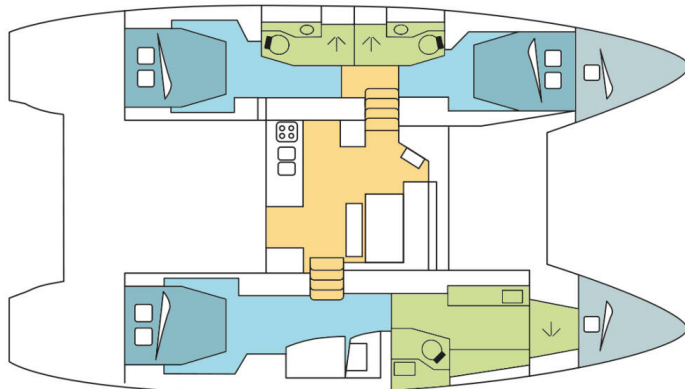

# LAGOON 46 OW

Hevea (2024)

Katamaran Lagoon 46 OW Hevea, gebaut im Jahr 2024, liegt in Marina Kastela, Split & Umgebung, Kroatien vor Anker. Es verfügt über :Kabinen Kabinen, bietet Platz für :Betten Personen und hat 3 Toiletten. Bettwäsche und Küchenausstattung sind im Preis inbegriffen.

## YACHT SPECIFICATIONS

Yachtbasis

**Marina Kastela, Kroatien**

Yacht ID

**7890**

Marken

**Lagoon**

Yachtname