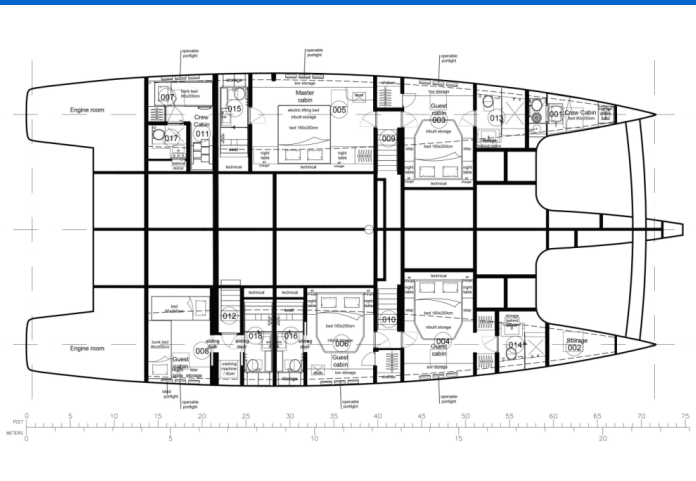

# SUNREEF 70

n + 1 (2024)

Katamaran Sunreef 70 n + 1, gebaut im Jahr 2024, liegt in Marina Kastela, Split & Umgebung, Kroatien vor Anker. Es verfügt über :Kabinen Kabinen, bietet Platz für :Betten Personen und hat 5 Toiletten. Bettwäsche und Küchenausstattung sind im Preis inbegriffen.

## YACHT SPECIFICATIONS

Yachtbasis

**Marina Kastela, Kroatien**

Yacht ID

**7880**

Marken

**Sunreef Yachts**

Yachtname

**n + 1**

Baujahr

**2024**

Länge

**70 ft**

Kabinen

**5 + 2**

Kojen

**10 + 4**

Max. Personen

**10**

WC

**5**

Motor

**2 x 225 HP**

Kraftstofftank