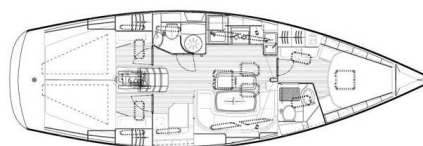

# BAVARIA 40 CRUISER

Philomila (2008)

Segelyacht Bavaria 40 Cruiser Philomila, gebaut im Jahr 2008, liegt in Preveza Main Port, Ionisches Meer, Griechenland vor Anker. Es verfügt über :Kabinen Kabinen, bietet Platz für :Betten Personen und hat 2 Toiletten. Bettwäsche und Küchenausstattung sind im Preis inbegriffen.

**Philomila**

Baujahr

**2008**

Länge

**41 ft**

Kabinen

**3**

Kojen