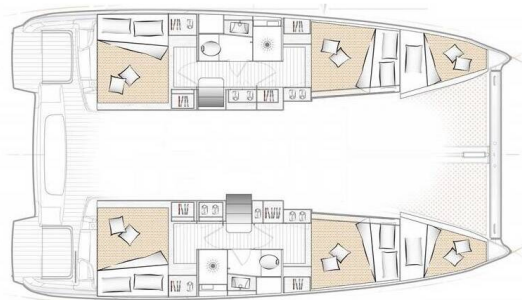

# EXCESS 11

Zefiro (2022)

Katamaran **Excess 11 Zefiro**, gebaut im Jahr **2022**, liegt in **Marina di Nettuno - Anzio, Lazio, Italien** vor Anker. Es verfügt über **4 Kabinen**, bietet Platz für **10 Personen** und hat **2 + 1 Toiletten**. Bettwäsche und Küchenausstattung sind im Preis inbegriffen.

**Zefiro**

Baujahr

**2022**

Länge

**37 ft**

Kabinen

**4 + 2**

Kojen