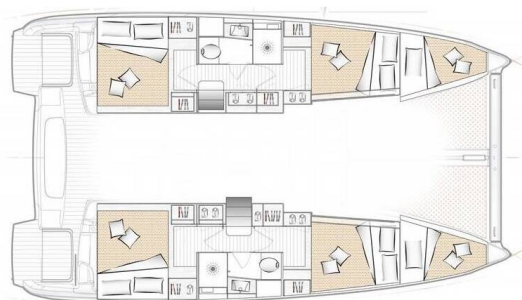

EXCESS 11

Sail Speed (2021)

Katamaran **Excess 11 Sail Speed**, gebaut im Jahr **2021**, liegt in **Marina di Nettuno - Anzio, Lazio, Italien** vor Anker. Es verfügt über **4 Kabinen**, bietet Platz für **10 Personen** und hat **2 + 1 Toiletten**. Bettwäsche und Küchenausstattung sind im Preis inbegriffen.

Sail Speed

Baujahr

2021

Länge

37 ft

Kabinen

4 + 2

Kojen