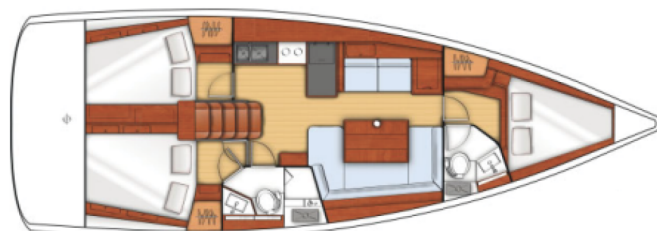

# OCEANIS 41

Tina (2014)

Segelyacht Oceanis 41 Tina, gebaut im Jahr 2014, liegt in Fethiye, Ece Saray Marina Resort, Aegean, Türkei vor Anker. Es verfügt über :Kabinen Kabinen, bietet Platz für :Betten Personen und hat 2 Toiletten. Bettwäsche und Küchenausstattung sind im Preis inbegriffen.