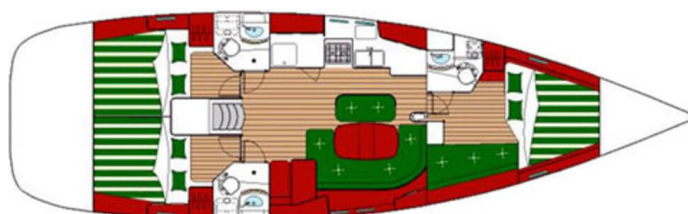

# OCEANIS CLIPPER 423

Derin (2007)

Segelyacht Oceanis Clipper 423 Derin, gebaut im Jahr 2007, liegt in Fethiye, Ece Saray Marina Resort, Aegean, Türkei vor Anker. Es verfügt über :Kabinen Kabinen, bietet Platz für :Betten Personen und hat 2 Toiletten. Bettwäsche und Küchenausstattung sind im Preis inbegriffen.

## YACHT SPECIFICATIONS

Yachtbasis

**Fethiye, Ece Saray Marina Resort,  
Türkei**

Yacht ID

**7826**

Marken

**Beneteau**

Yachtname