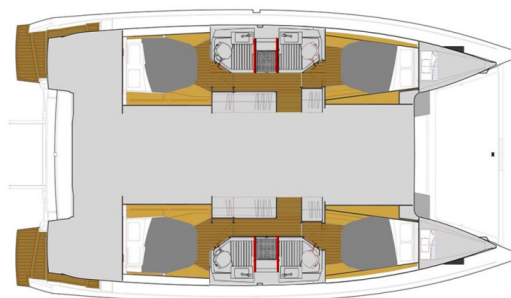

FOUNTAIN PAJOT ASTREA 42

Dorella (2020)

Katamaran **Fountain Pajot Astrea 42 Dorella**, gebaut im Jahr **2020**, liegt in **Marsala - Polaris Cantiere Nautico, Sizilien, Italien** vor Anker. Es verfügt über **4 Kabinen**, bietet Platz für **12 Personen** und hat **4 + 1 Toiletten**. Bettwäsche und Küchenausstattung sind im Preis inbegriffen.

Dorella

Baujahr

2020

Länge

41 ft

Kabinen

4 + 2

Kojen