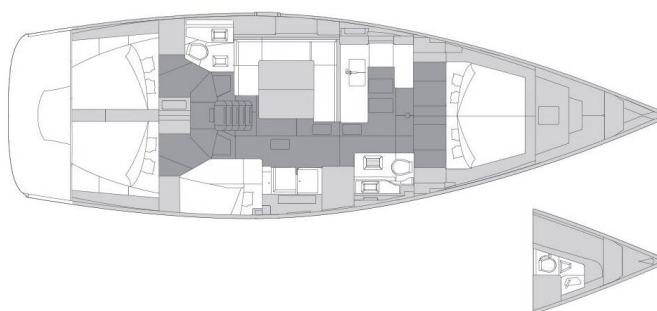

ELAN IMPRESSION 50.1

Epetion (2024)

Segelyacht Elan Impression 50.1 Epetion, gebaut im Jahr 2024, liegt in Trogir, Marina Trogir (ex.SCT), Split & Umgebung, Kroatien vor Anker. Es verfügt über :Kabinen Kabinen, bietet Platz für :Betten Personen und hat 2 Toiletten . Bettwäsche und Küchenausstattung sind im Preis inbegriffen.

Epetion

Baujahr

2024

Länge

50 ft

Kabinen

5 + 1

Kojen