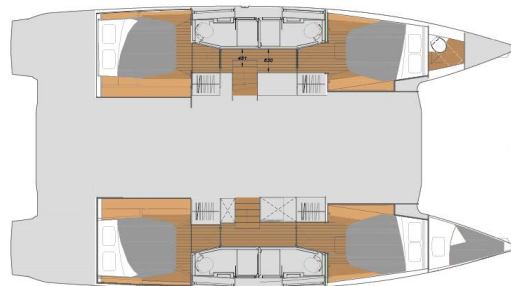

# FOUNTAIN PAJOT ELBA 45

Nami (2024)

Katamaran Fountaine Pajot Elba 45 Nami, gebaut im Jahr 2024, liegt in Marina D'Arechi, Campania, Italien vor Anker. Es verfügt über :Kabinen Kabinen, bietet Platz für :Betten Personen und hat 4 + 1 Toiletten. Bettwäsche und Küchenausstattung sind im Preis inbegriffen.

**Nami**

Baujahr

**2024**

Länge

**44 ft**

Kabinen

**4 + 1**

Kojen