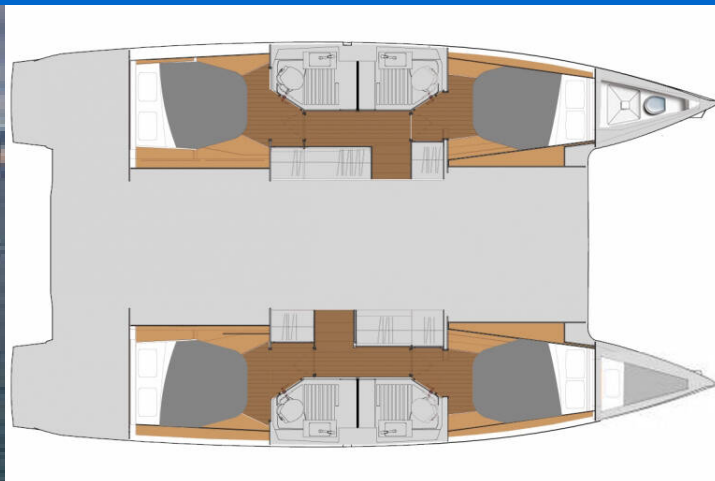

FOUNTAINE PAJOT ASTREA 42

Agitation (2024)

Katamaran Fountaine Pajot Astrea 42 Agitation, gebaut im Jahr 2024, liegt in **Sardinien, Cannigione, Sardinien, Italien** vor Anker. Es verfügt über **:Kabinen Kabinen**, bietet Platz für **:Betten Personen** und hat **4 + 1 Toiletten**. Bettwäsche und Küchenausstattung sind im Preis inbegriffen.

Agitation

Baujahr

2024

Länge

41 ft

Kabinen

4 + 1

Kojen